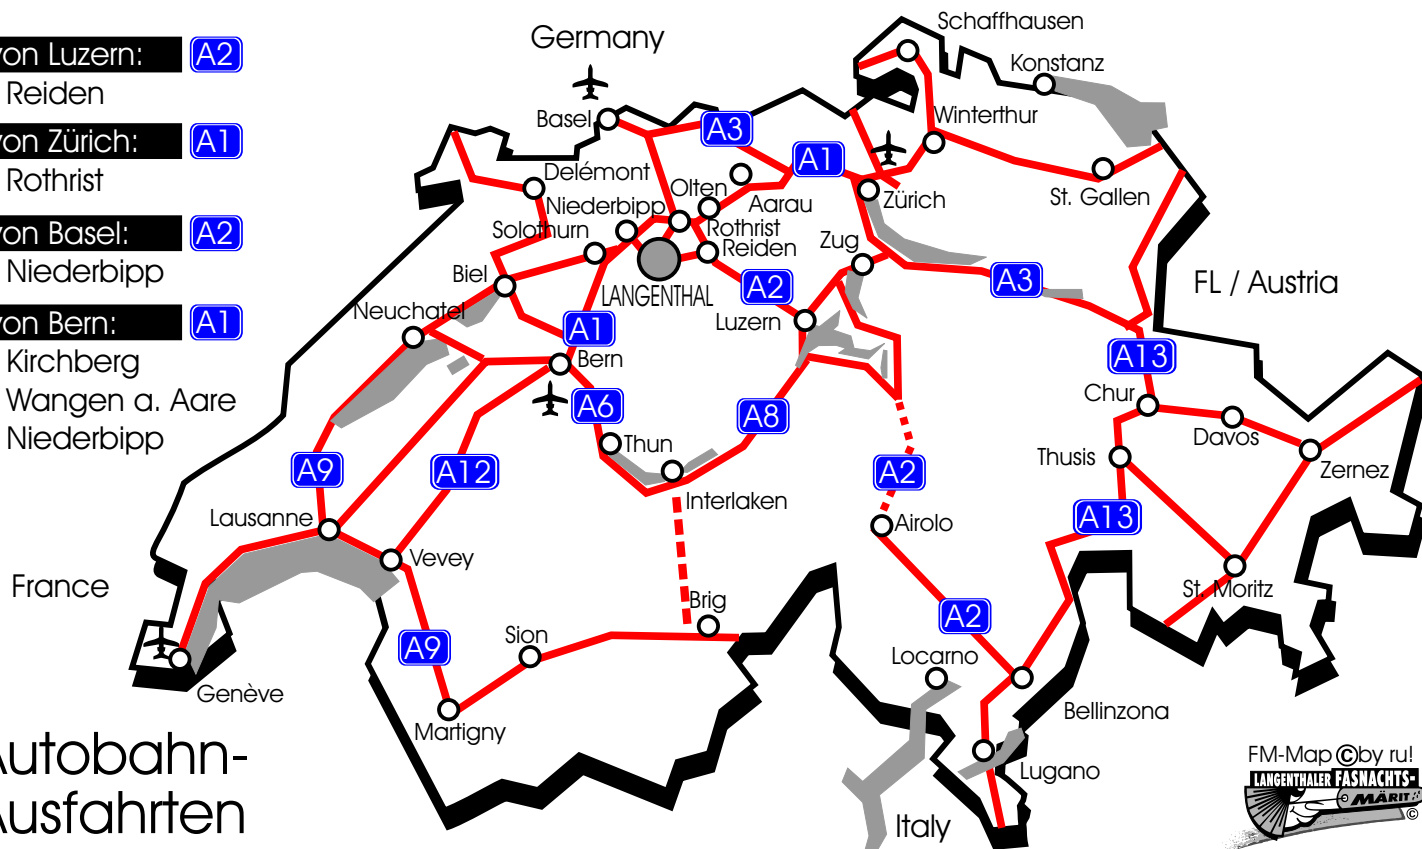

- von Luzern:** A2
- Reiden
- von Zürich:** A1
- Rothrist
- von Basel:** A2
- Niederbipp
- von Bern:** A1
- Kirchberg
- Wangen a. Aare
- Niederbipp

# Autobahn-Ausfahrten

Park+Ride

aare seeland mobil

**10 Jahre LANGENTHALER FASNACHTS MÄRKT**  
 www.fasnachtsmarkt.ch  
**Samstag, 18. Oktober 2003**  
 DER TRÜFFELORT der Fasnachtszene Schweiz

# LANGENTHAL

Parkplatzinfo

aare seeland mobil

Park+Ride

Wuhr/Designcenter

Kreuzfeld

Park+Ride

Markthalle/Sagibach

aare seeland mobil

FM-Map © by rui