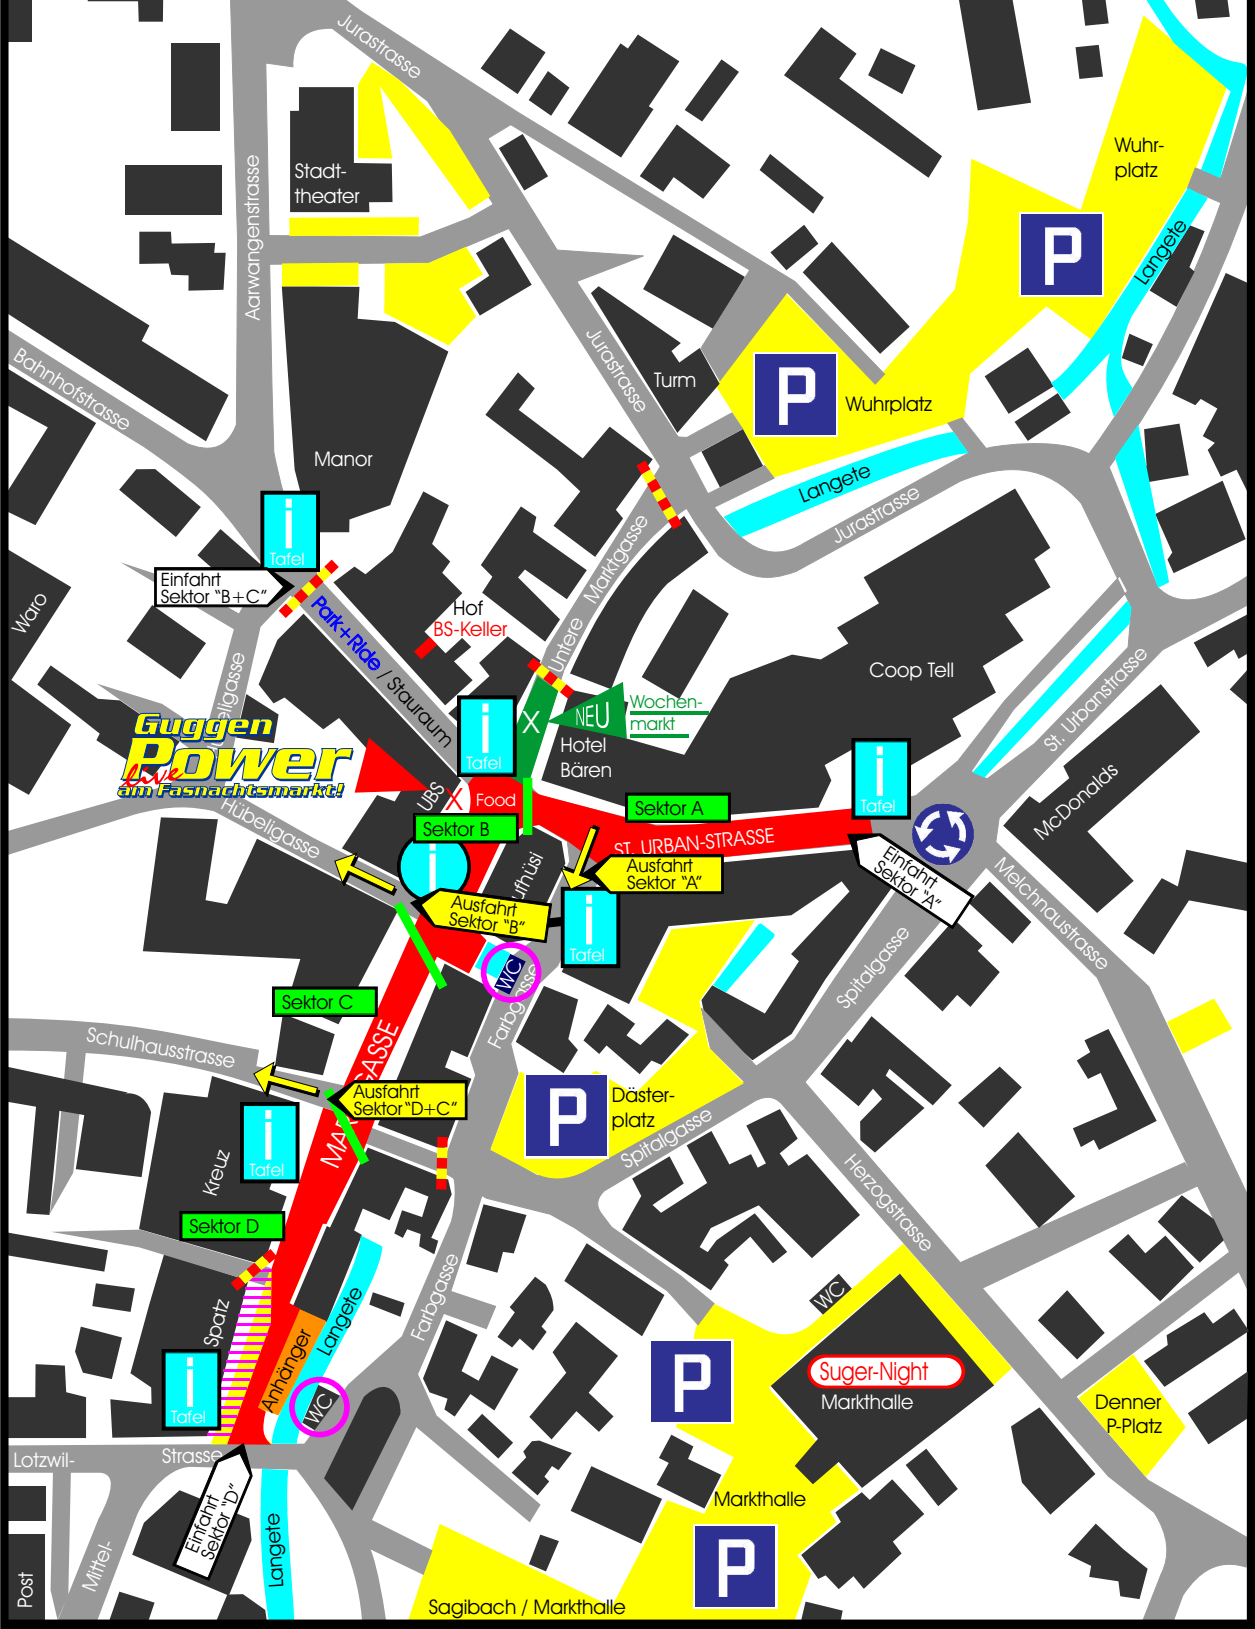

- von Luzern:** A2
- Reiden
- von Zürich:** A1
- Rothrist
- von Basel:** A2
- Niederbipp
- von Bern:** A1
- Kirchberg
- Wangen a. Aare
- Niederbipp

# Autobahn-Ausfahrten

Park+Ride

aare seeland mobil

**10 Jahre LANGENTHALER FASNACHTS MÄRKT**  
 www.fasnachtsmarkt.ch  
**Samstag, 18. Oktober 2003**  
 DER TRÜFFELORT der Fasnachtszene Schweiz

# LANGENTHAL

Parkplatzinfo

aare seeland mobil

Park+Ride

Wuhr/Designcenter

Kreuzfeld

Park+Ride

Markthalle/Sagibach

aare seeland mobil

FM-Map © by rui