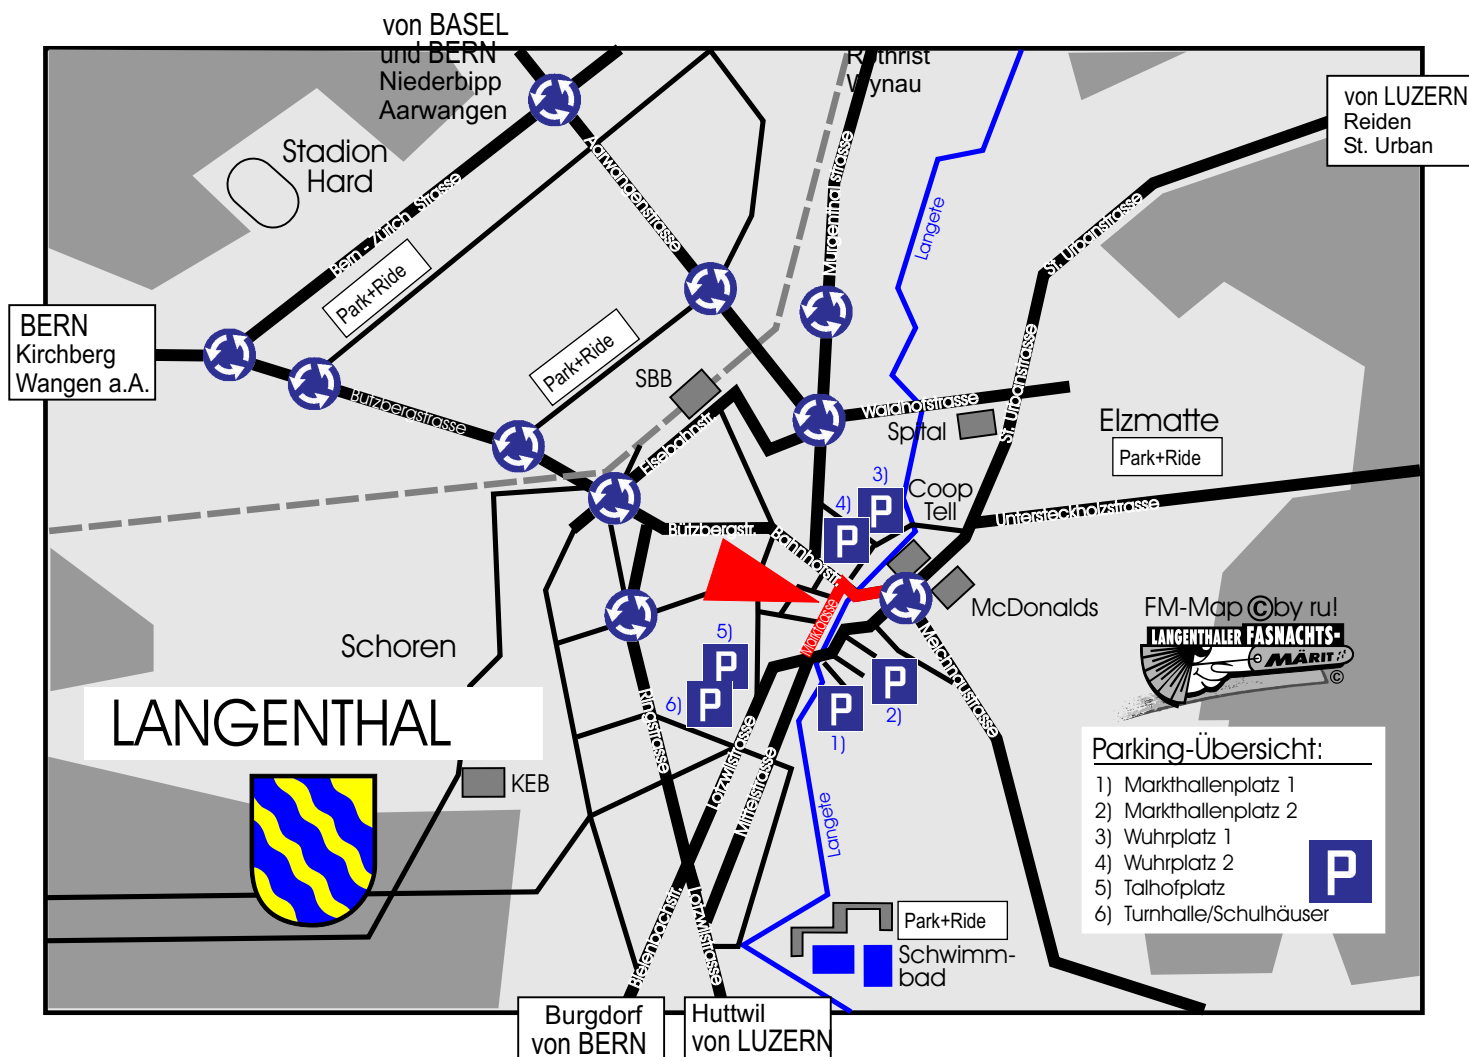

- von Luzern:** A2
- Reiden
- von Zürich:** A1
- Rothrist
- von Basel:** A2
- Niederbipp
- von Bern:** A1
- Kirchberg
- Wangen a. Aare
- Niederbipp

# Autobahn-Ausfahrten

Park+Ride

aare seeland mobil

**10 Jahre LANGENTHALER FASNACHTS MÄRKT**  
 www.fasnachtsmarkt.ch  
**Samstag, 18. Oktober 2003**  
 DER TRÜFFELORT der Fasnachtszene Schweiz

# LANGENTHAL

Parkplatzinfo

aare seeland mobil

Park+Ride

Wuhr/Designcenter

Kreuzfeld

Park+Ride

Markthalle/Sagibach